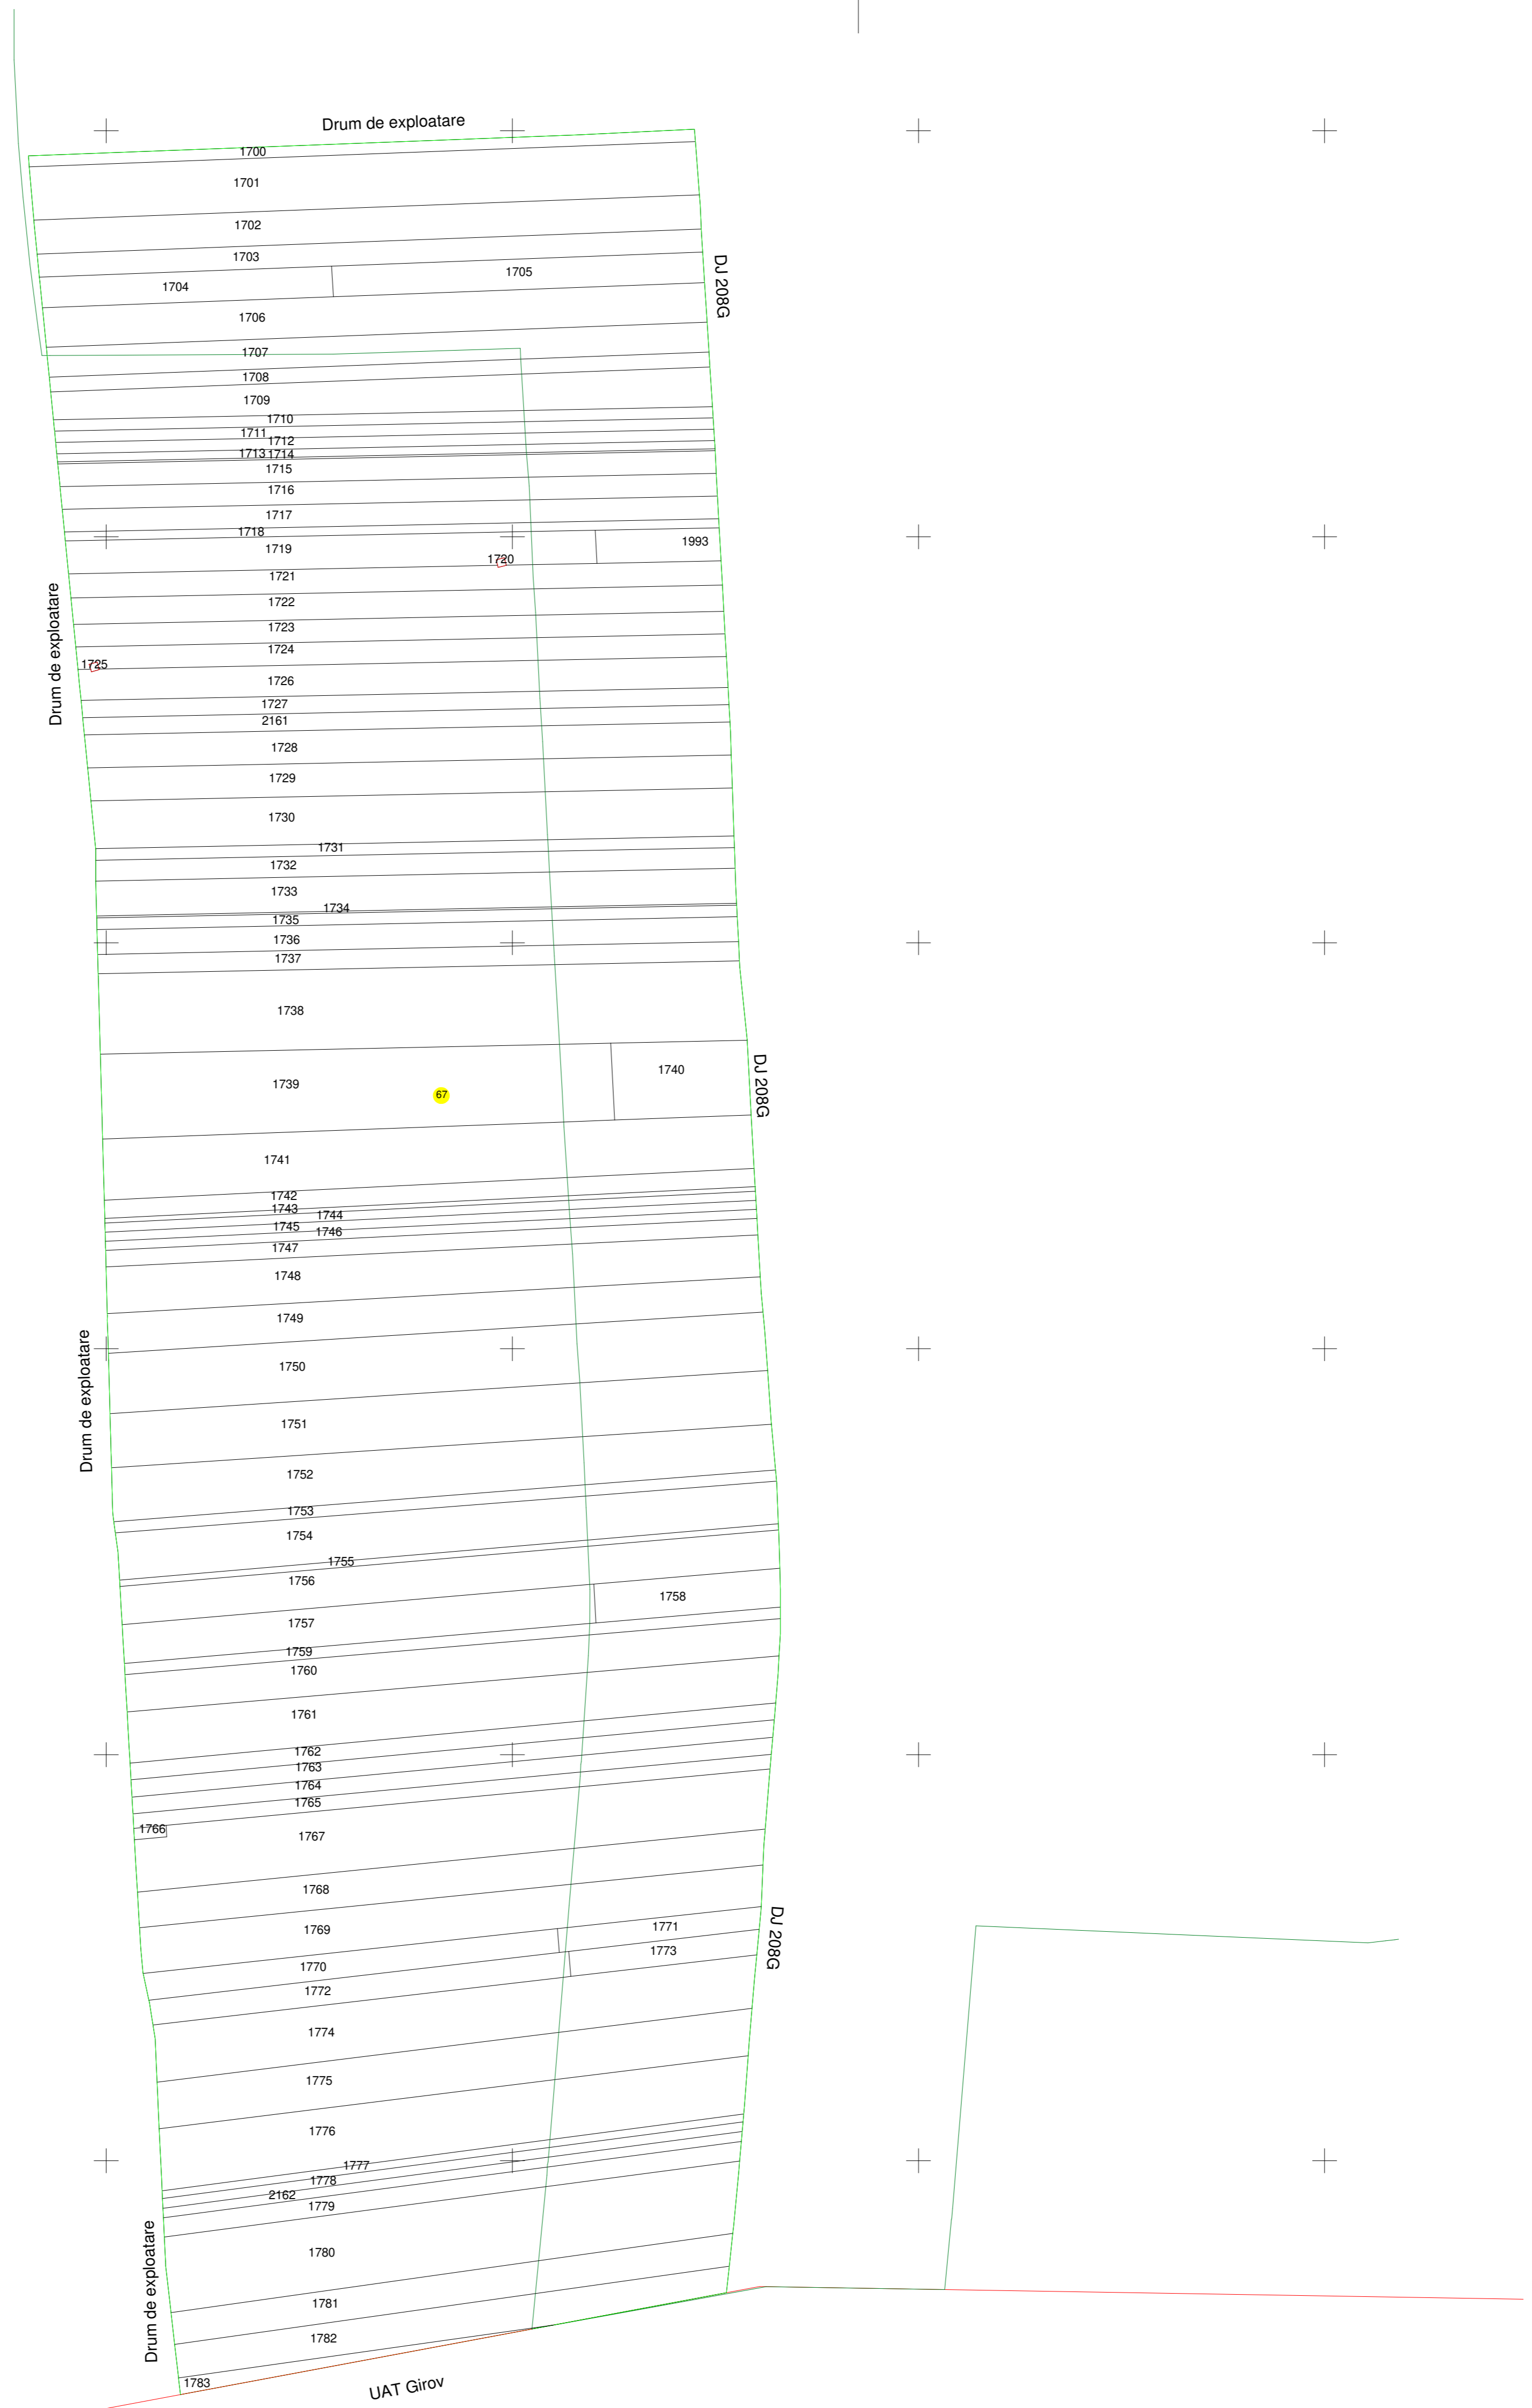

PLAN CADASTRAL (SPRE PUBLICARE)
UAT Stefan cel Mare, JUD. Neamt, Sector Cadastral 67
Scara 1:2000
Sistem de proiectie STEREO 70

Executant: ing. Antal Levente
Data: 10.05.2021

- Legenda:
- Limita Intravilan
 - Limita UAT
 - Limita sector cadastral
 - Limita imobil
 - ID imobil 1783
 - Nr. sector 67